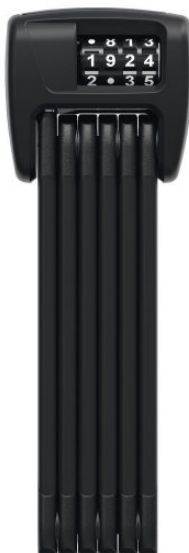

ABUS BORDO COMBO 6000C/90 LED SH FALTSCHLOSS

€109,95 inkl. MwSt

Der Klassiker mit Zahlencode und Licht.

Nie wieder im Dunkeln tappen: Mit dem Abus Bordo 6000C LED lässt sich der eingestellte Zahlencode beleuchten. So kannst Du auch nachts problemlos das Fahrradschloss entriegeln.

- 5 mm starke Stäbe mit extra weicher Ummantelung zum Schutz vor Lackschäden
- Die Stäbe und das Gehäuse sind aus speziell gehärtetem Stahl
- Verbindung der Stäbe durch Spezialnieten
- Integrierte LED Lampe für die Ausleuchtung der Zahlenwalze
- Eine CR1220 Knopf-Batterie zur Betreibung der LED Lampe ist inklusive
- 2-Komponenten-Zahlenwalzen gewährleisten dauerhafte Lesbarkeit der Ziffern
- Zahlencode individuell einstellbar