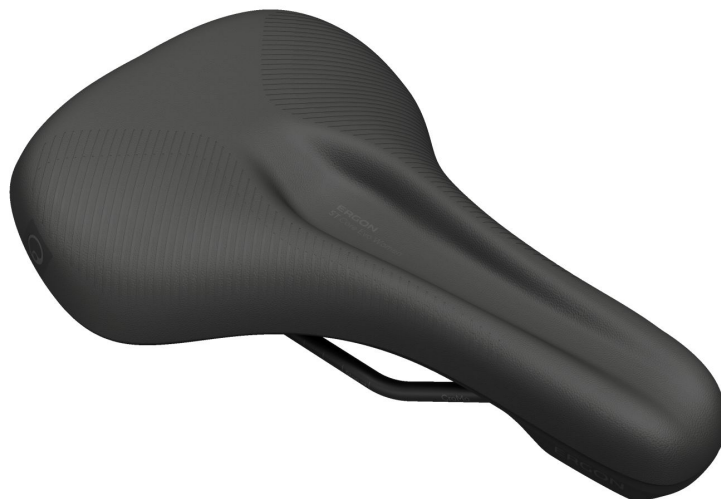

ERGON ST CORE EVO WOMEN SATTEL

€159,95 inkl. MwSt

Mit dem ST Core hat Ergon den Sattel revolutioniert. Die Evo-Version mit einzigartiger CORE 3D®-Technologie bündelt Fahrrad-Ergonomie in ihrer effektivsten, elegantesten Form, perfekt zu Ende gedacht für anspruchsvolle Touring- und Reiseradlerinnen – unsere Anti-Sitzschmerz-Formel. Dank der Doppelschale mit dem dämpfenden ergonomischen Kern sind Sitzbeschwerden für Frauen auch auf sehr langen Strecken kein Thema mehr – nichts drückt, der Rücken wird geschont, jeder Fahrbahnstoß, jede Vibration weggefedert, jede Tret- und Beckenbewegung ideal unterstützt. Der beste Sattel ist der, den man nicht spürt: Ergon ST Core Evo Women. Geprüft rückenfreundlich!

Den Ergon ST Core Evo Women Sattel gibt es bei uns in folgenden Größen:

- S/M
- M/L

Adresse:

Der Radladen Bamberg NRG GmbH
Steinweg 4a
96050 Bamberg

Kontakt:

Telefon 0951-964346-0
E-Mail verkauf@radladen-bamberg.de
oder werkstatt@radladen-bamberg.de